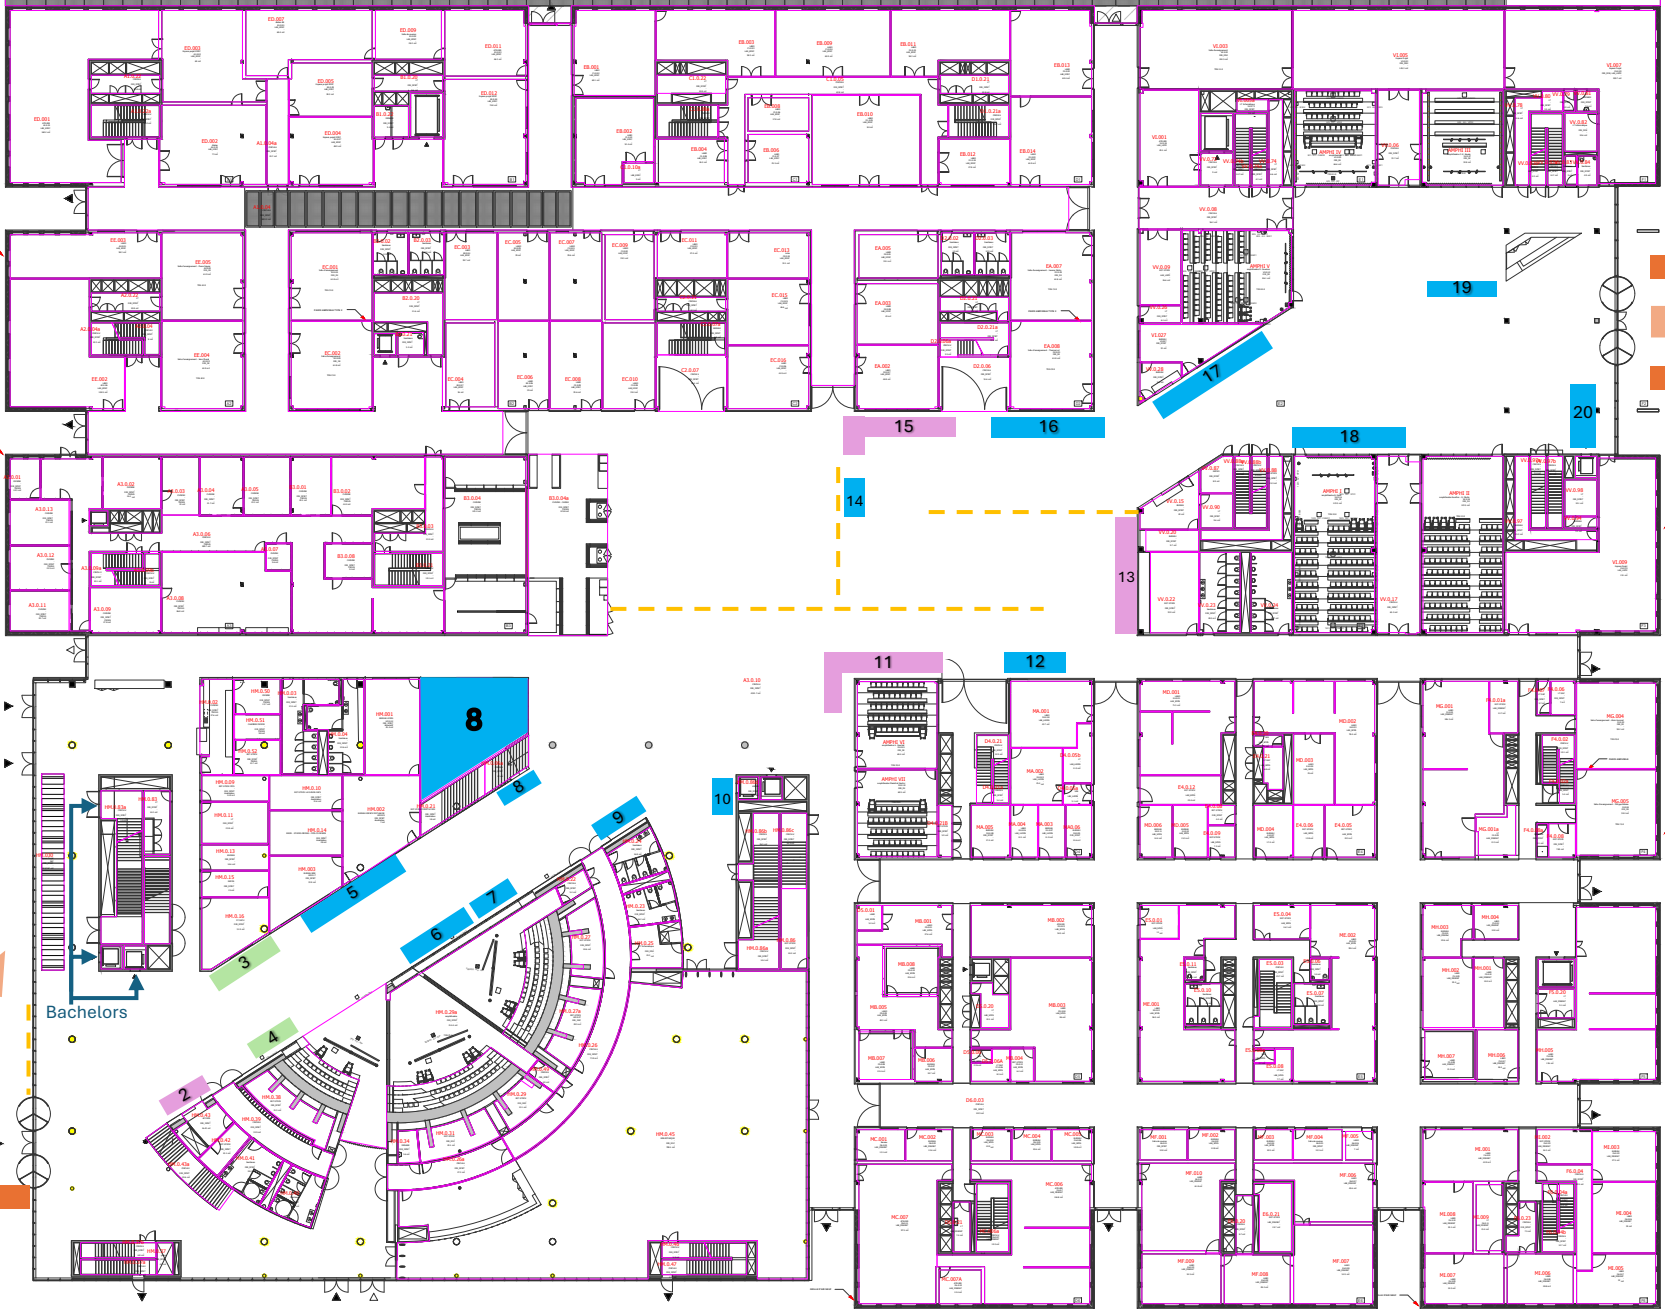

# TOUR DES COTISATIONS 2024

CentraleSupélec

1. Accueil
2. Sumeria/Lydia
3. CSAlumni
4. Césal
5. BDE
6. BDA
7. MusiCS
8. ViaRézo
9. Impact
10. PQCS
11. LCL
12. Pulls de Promo
13. BNP Paribas
14. FACS
15. SG
16. WEI
17. ADR
18. BDS
19. PCS
20. Welcome Pack
21. Bracelets Weild Weeks

21  
 Sortie →  
 21

CentraleSupélec  
 Bâtiment Eiffel  
 8 rue Joliot Curie  
 91190 Gif-sur-Yvette

30/08/2024 15h-17h  
 for internationals of the  
 engineering curriculum

31/08/2024 & 01/09/2024  
 10h-18h  
 Cycle Ingénieur & Bachelors